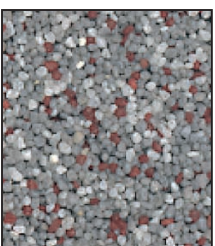

Natursteine

rosé
2-4 mm

hellgrau
2-4 mm

grün
2-4 mm

weiß
2-4 mm

dunkelbeige
2-4 mm

braun
2-4 mm

lichtgrau
2-4 mm

Kontraste schwarz
2-4 mm

Kontraste terra
2-4 mm

Kontraste siena
2-4 mm

Kontraste bordeaux
2-4 mm

Kontraste braun
2-4 mm

schwarz
2-4 mm

terracotta
2-4 mm

Coloritquarze

oxyd

ocker

graphit

umbra

achat

elfenbein

papyrus

gelb/weiß/schwarz

rot/weiß/schwarz

grau/weiß/schwarz

grau/weiß/rot

graphit/oxyd/elfenbein