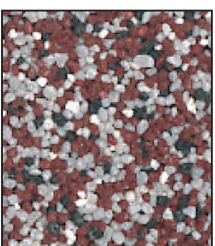

Natursteine

rosé
2-4 mm

hellgrau
2-4 mm

grün
2-4 mm

weiß
2-4 mm

dunkelbeige
2-4 mm

braun
2-4 mm

lichtgrau
2-4 mm

Kontraste schwarz
2-4 mm

Kontraste terra
2-4 mm

Kontraste siena
2-4 mm

Kontraste bordeaux
2-4 mm

Kontraste braun
2-4 mm

schwarz
2-4 mm

terracotta
2-4 mm

Coloritquarze

oxyd

ocker

graphit

umbra

achat

elfenbein

papyrus

gelb/weiß/schwarz

rot/weiß/schwarz

grau/weiß/schwarz

grau/weiß/rot

graphit/oxyd/elfenbein